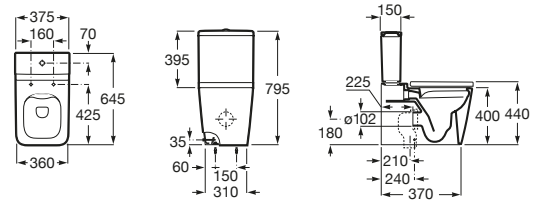

INSPIRA

WC Rimless (fără margini) lipit de perete, din porțelan, cu evacuare dublă - SQUARE (PĂTRAT)

DIMENSIUNI

Lungime	375 mm
Lățime	645 mm
Înălțime	794 mm

CULORI ȘI FINISAJE

00 White

PRE (FĂRĂ TVA) (FĂRĂ TVA)

3.060,00 LEI

SCHIȚE TEHNICE

CARACTERISTICI

Cot inclus

Formă: Pătrată

Fără margine

Set de fixare: Inclus

Sistem de evacuare: Spălare cu jet de apă

Spate lipit de perete

Tip ieșire: Dublu (variator)

Tip instalare: Pe pardoseală

Tip margine: Închisă

WeightKG: 37

COMPATIBIL CU

Rezervor WC cu admisie inferioară, clătire dublă, 4,5/3L

34 1520..0

Capac WC SUPRALIT® cu închidere amortizată - SQUARE (PĂTRAT)

80 1532..B

Inspira

Trei forme, multiple combinații, posibilități ample. Această colecție de obiecte de porțelan și mobilier, cu trei linii de design, Round (rotund), Soft (rotunjit) și Square (pătrat), care poate fi combinată perfect, va aduce la viață spațiile de baie, indiferent de stilul acestora.